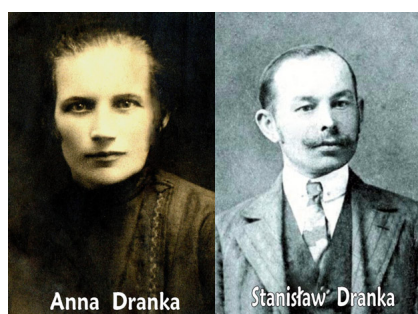

Wpisany przez Zbigniew Dranka  
poniedziałek, 09 stycznia 2012 09:53

---

**Galeria KRAINA SZTUKI**  
ul. Kazimierza Wielkiego 7A, Jasło  
zaprasza  
na wernisaż wystawy malarstwa  
pt. "Moje wędrówki"  
**ANNY LEWIŃSKIEJ**

wernisaż 12 stycznia 2012 r. o godz. 18.00

wystawa czynna do 10 lutego 2012 r.

Będzie nam miło spotkać się na wernisażu, który malarka tak bardzo chciała urządzić w Jaśle, rodzinnym mieście mamy, gdzie sama także spędzała beztrudne dzieciństwo.